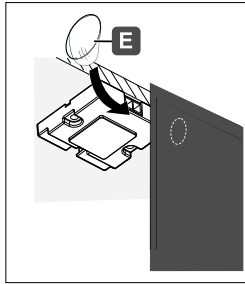

2A

833.89.137

833.89.134
833.89.135
833.89.136