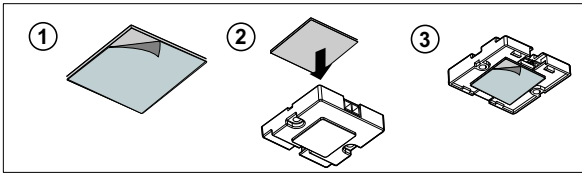

2A

833.89.137

833.89.134
833.89.135
833.89.136

2b

3

4

	Loox 12 V
	Loox 24 V
	Loox 350 mA
	Loox 700 mA

7 32 26 250

HDE 05/2017